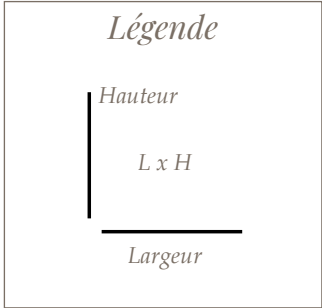

Ornements divers ~ Encadrements & Appliques

<i>Nom</i>	<i>Photo</i>	<i>Légende et Dimension (en cm)</i>	<i>Prix €</i>
Bois de Roses		29 x 6	20€ /2
Cyclamen PM		15 x 6	8€ /2
Cyclamen GM		24 x 13	20€ /2
Palissandre		16 x 71 Kit de 2	25€ /2
Sycomore		40 x 10	15€ /2