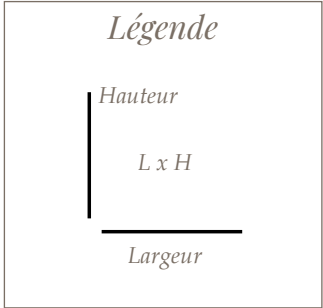

Ornements divers ~ Encadrements & Appliques

<i>Nom</i>	<i>Photo</i>	<i>Légende et Dimension (en cm)</i>	<i>Prix €</i>
Campanule		5 x 14,5	10€ /2
Baguette Olive		50 x 1,5	5 €
Carrousel		50 x 2	7 €
Mimosa		32 x 18	15 €
Kit 4 pièces Mimosa		32 x 84	35 €